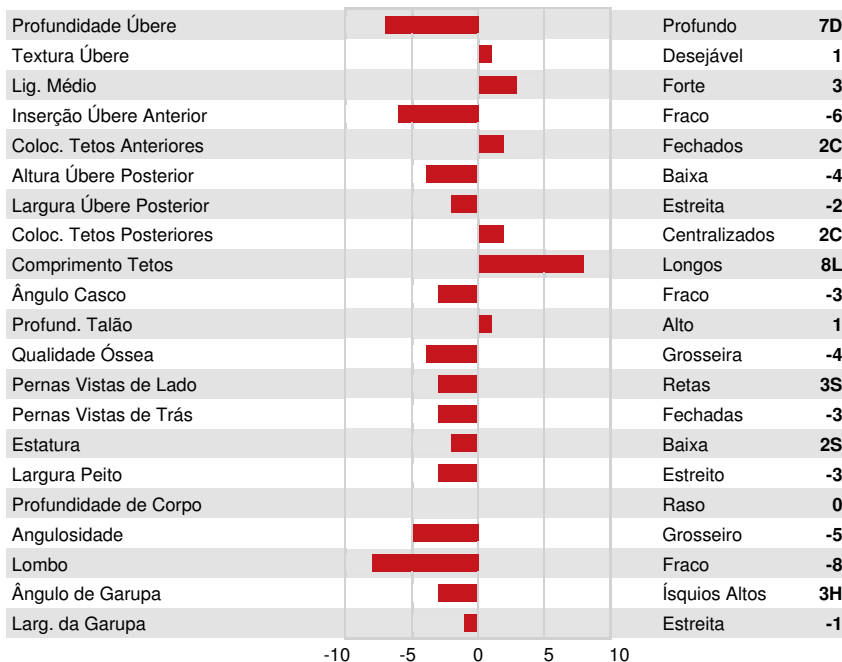

GENERATIONS EPIC
KELLERCREST MANOMAN LACY VG-85-2YR-USA 3*
LONG-LANGS OMAN OMAN
KELLERCREST TOYSTORY LADY VG-87-3YR-USA DOM
JENNY-LOU MRSHL TOYSTORY
KELLERCREST LUCKYLADY VG-88-5YR-USA

GLPI +2623 PRO$ 2

DPF RDF BLF BYF CVF HH1F HH2F HH3F HH4F HH5F HH6F HCDF HMWF

Reg. #: HOUSAM71164339 aAa: 351426 AVM: 135
Nasc: 06/04/2012 Kappa Caseína: BB Beta Caseína: A2A2

PRODUÇÃO 41 Rebanhos 72 Filhas 97% Rep. GEBV 26*APR

Leite kg 405	Gordura kg -7	Gordura % -0.19	Proteína kg 33	Proteína % +0.15
Velocidade Ordenha 99	Temperamento 101	Eficiência em Metano 102	Eficiência Alimentar 93	BMR 107

Média das Filhas Leite **12,261 kg** Gordura **480 kg** Proteína **403 kg**

SAÚDE e REPRODUÇÃO Immunity **94**

Perm. Rebanho	96	Imunidade das Vitelas	98
C.S.	100	Facilidade de Parto	104
Fertilidade Filhas	97	Facilidade de Parto das Filhas	96
Escore de Condição Corporal	100	Resistência Doença Metabólica	99
Resistência a Mamites	99	Calf Health	100
Persistência Lactação	103		

CONFORMAÇÃO 30 Rebanhos 60 Filhas 94% Rep. GEBV 26*APR

Conformação	-7	Força Leiteira	-5
Sistema Mamário	-3	Garupa	-6
Pernas & Pés	-5	% B+ ou Melhor	65

GIL-GAR L-COME SPRITZ